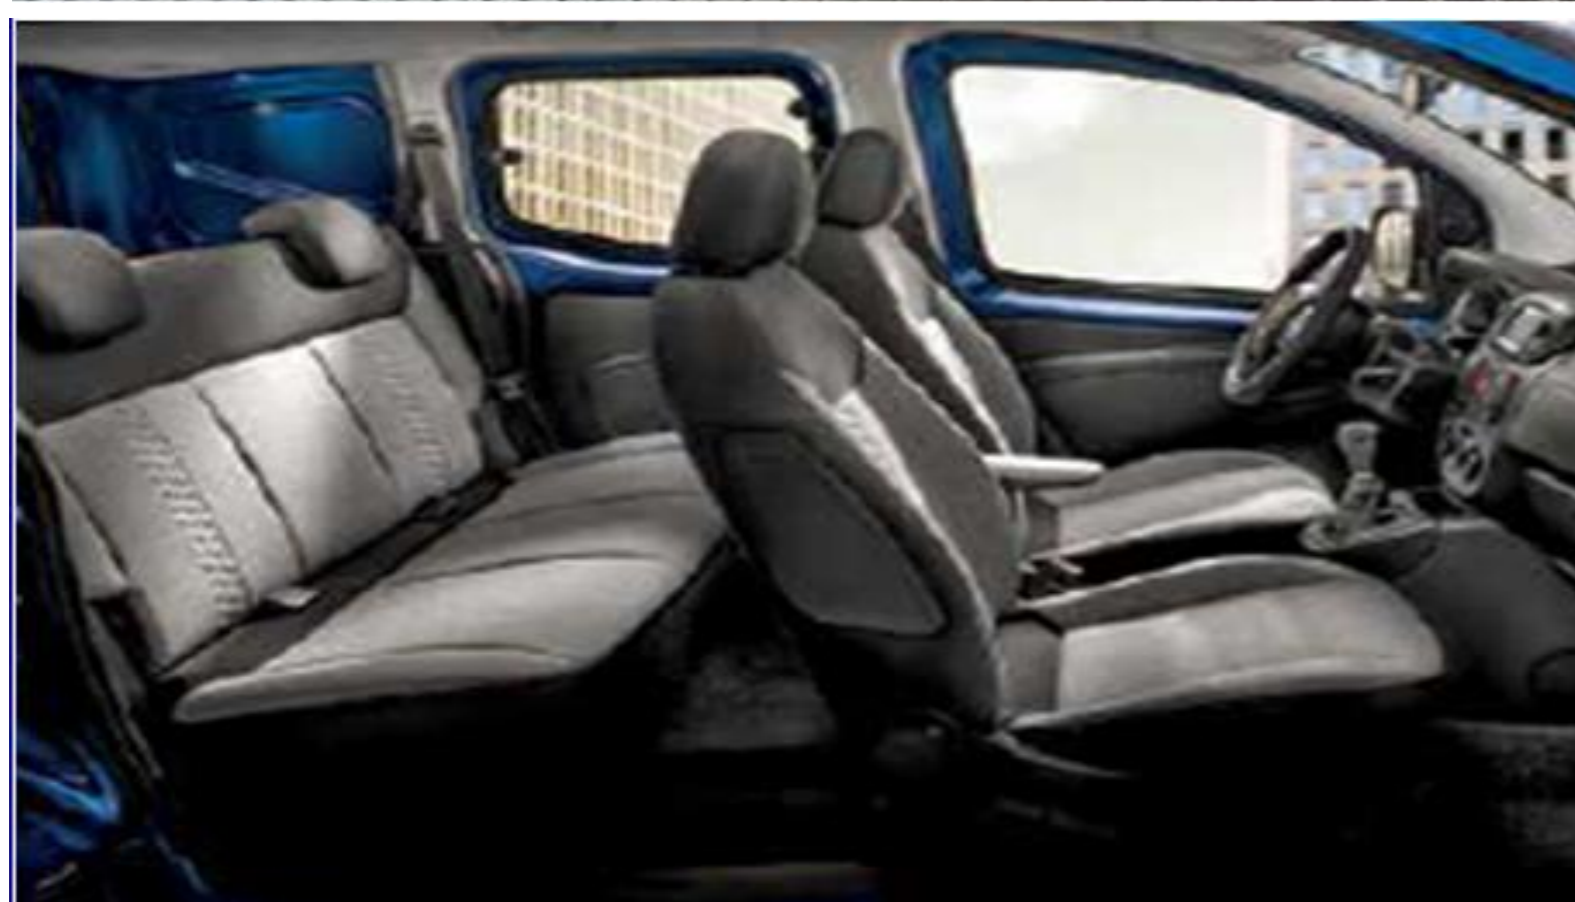

COMBI CROSS

1.3 Multijet 95ks	n.d.	0.36/2.5m³	2.513mm	225.2FK.1	29,500	34,515

Zadržavamo pravo izmjene cijena, opreme i performansi bez prethodne najave.