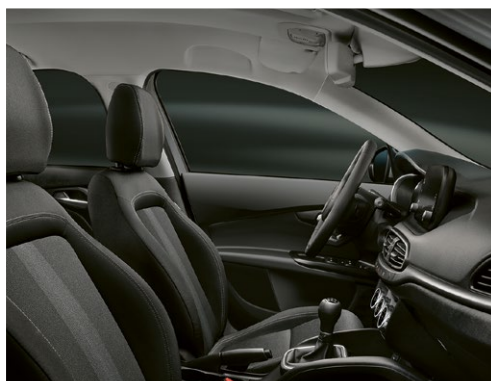

NIVO OPREME - CITY LIFE (dodatak na TIPO)	
LED dnevna svjetla	Elektropodesivi retrovizori
Multimedijalni uređaj Uconnect™ 7" Touchscreen Radio, MP3, USB i Bluetooth	Sjedište vozača podesivo po visini
CARPLAY/ANDROID AUTO - SMARTPHONE MIRRORING	Džepovi na poledini prednjih sjedišta
Komande na volanu	Čelične felne 16"
Kožni volan i ručica mjenjača	

NIVO OPREME - LIFE (dodatak na CITY LIFE)	
7" Full Color Displej - putni računar	Tempomat
Električni podizači zadnjih prozora	Stilizovane felne 16"
Elektropodesivi retrovizori sa odmrzavanjem	Automatski klima uređaj
Retrovizori u boji	Treći naslon za glavu pozadi
Svjetla za maglu	Saten detalji na prednjem braniku
Prednji naslon za ruku	Zadnji parking senzori

PROIZVOĐAČ - PRODAVAC ZADRŽAVA PRAVO IZMJENE CIJENA, OPREME I PERFORMANSI BEZ PRETHODNE NAJAVE.